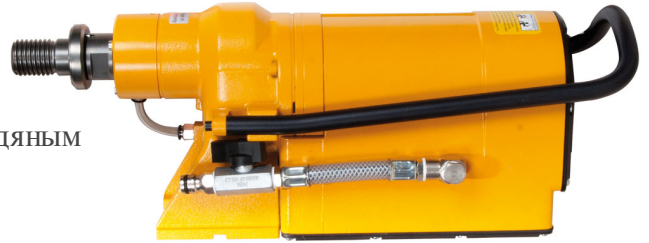

Сверильный двигатель с водяным охлаждением SR-25

Характеристики

Технические характеристики сверильного двигателя с водяным охлаждением SR-25

Артикул	30000818
№ заказа	12-48 42
Диаметр сверления от-до	70-370 мм
Частота вращения	410/490/570(230/280/340)** об./мин.
Напряжение	230/50 В/Гц
Соединительная резьба	1 1/4" или М33/3
Тип защиты	IP 55

Сверлильный двигатель с водяным охлаждением SR-75 JUMBO

Характеристики

Технические характеристики сверлильного двигателя с водяным охлаждением SR-75 JUMBO

Артикул	30000782
№ заказа	1-47 20
Диаметр сверления от-до	150-900 мм
Напряжение	400/50 В/Гц
Соединительная резьба	M33/3
Тип защиты	IP 55