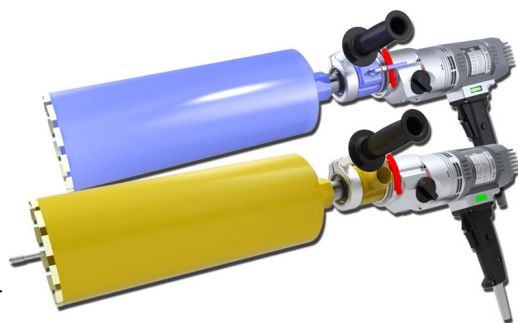

# Сверлильная машина EBL-33 Click

**Установка алмазного бурения EBL-33 Click** - это очень гибкая сверлильная система для профессионального применения. Используется для сверления отверстий диаметром до 120/450 (на опорной колонне с планетарным редуктором) мм. Базовый двигатель EBM-K 33 оснащен очень прочным цельнометаллическим корпусом. Через быстроразъемную систему могут насаживаться различные насадки для сверления вручную и с помощью опорного станка

### Технические характеристики сверлильной машины EBL-33 Click

Частота вращения	450/1200/2500 об./мин.
Частота вращения с планетарным редуктором	80/220/450 об./мин.
Напряжение	230/50 В/Гц
Соединительная резьба	1 1/4" UNC + R 1/2"